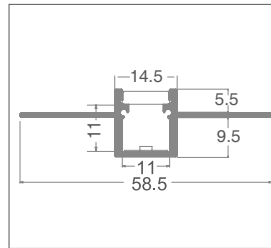

PROFILI PER CARTONGESSO: P05B

CARATTERISTICA

Profilo in alluminio anodizzato da incasso nel cartongesso
Rasabile a filo, per un'installazione perfetta. Supporto di incasso alleggerito lungo tutta l'estensione per una perfetta stabilità.

IMPIEGABILE CON STRISCE LED DI LARGHEZZA MASSIMA:

10 mm.

MASSIMA POTENZA CONSIGLIATA:

15W/m

MATERIALE

Profilo in alluminio 6063 con schermo in policarbonato bianco.

ACCESSORI INCLUSI

Ogni barra da 3 metri è completa di 3 coppie di tappi di chiusura (con foro e senza foro).

MONTAGGIO

Ad incasso nel cartongesso o in coperture con mattonelle. Il cablaggio può essere in linea con il profilo o uscire dalla parte inferiore.

CONFEZIONE

Fornito in confezioni di 5 barre da 3 metri complete di schermo ed accessori. Accessori per ulteriori cambi disponibili con codice separato.